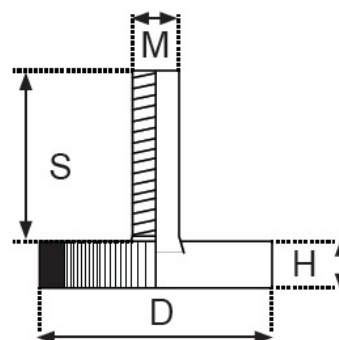

PRODUCT SHEET

Description:

Adjust. Glide Alpha, \varnothing 15mm, Black PA, Stud M6 x 22mm

Item number:

10.16.006-1

Units	Box	Carton	HS Code	Barcode
Pcs.	200	4000	8302420090	
5704866008419				

Item - number	Finish	D diameter	H height	M size	S stud
10.16.006	Black	\varnothing 15	6 mm	M6	22 mm
10.16.011	Black	\varnothing 20	6 mm	M6	22 mm
10.16.016	Black	\varnothing 20	6 mm	M6	37 mm
10.16.025	Black	\varnothing 25	6 mm	M6	22 mm
10.16.027	Black	\varnothing 25	6 mm	M8	22 mm
10.16.035	Black	\varnothing 32	8 mm	M8	22 mm
10.16.040	Black	\varnothing 38	9 mm	M8	26 mm
10.16.046	Black	\varnothing 44	10 mm	M8	26 mm
10.16.120	Black	\varnothing 60	10 mm	M10	34 mm